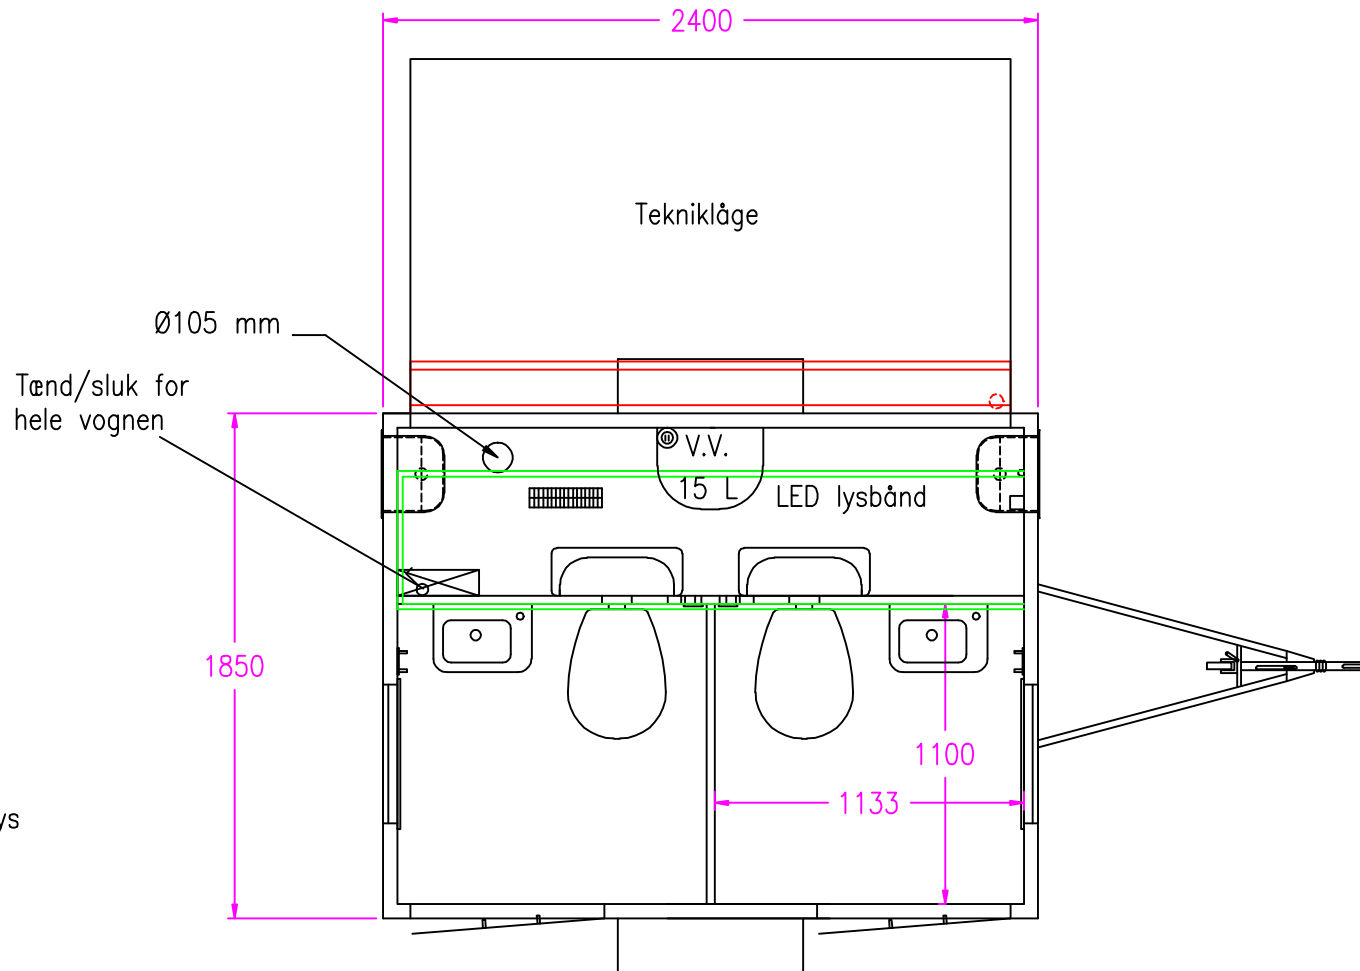

230V indtag  
 Eltavle  
 Varmeblæser  
 LED belysning m/lysbånd,  
 afbryder i teknikrum

Udvendig urinal  
 2 stk toiletter m/kværne  
 15L vandvarmer  
 2 stk indbygningshåndvaske m/lys  
 2 stk vaske, hvid porcelæn  
**varenr. 626833200**

4 stk klædekroge  
 2 stk håndklædeholdere  
 2 stk toiletrulleholdere  
 2 stk spejle

2 stk bundhængte vinduer, mat glas (folie),  
 hulmål 510x410 mm, skal monteres 1510 mm  
 over gulv

Vippetrin

This drawing remains the property of Scanvogn A/S. Any reproduction in part, or as a whole without the written permission of Scanvogn A/S is prohibited.

Drawing: 1852485	Beskrivelse: 240 - Toiletvogn m/udv. urinal
Rev. State: TILBUD	Rev. No: Description:
Approved by: Date:	Creator: HGL Date: 06-08-13
	Filename: Note1: Rev08-10-14/KC
	Weight [Kg]: 750

Scanvogn A/S - Hovedvejen 50 - 9850 (DK) Hirtshals - info@scanvogn.dk - Tlf. +45 98 97 72 00 - Fax +45 98 97 82 00